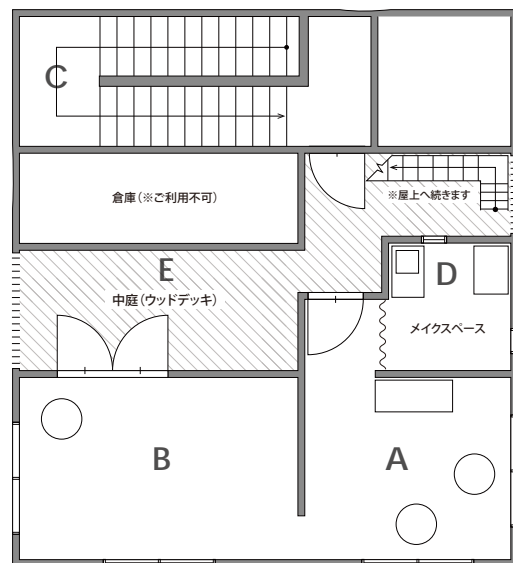

NAME

ASTRE (アストル)

ADDRESS 〒107-0062 東京都港区南青山5-16-1 青山ビル Roof Top (8F)

ACCESS

東京メトロ表参道駅 B1 or B3 出口から徒歩8分

DATA

面積 / 77.7㎡ (約23.5坪) テラス13.75㎡ (約4.1坪)
天井高 / 約2.7m
電気容量 / 40A / 100V
車両台数 / 駐車場無し (近隣のコインパーキングをご利用下さい)
機材 / カボック、延長コード (家庭用)
アシスタント / 無し (撮影前後のアテンドのみ)
インターネット / 無線LAN設備
エレベーター / 幅800mm×高さ2100mm (内側 幅1120mm×奥行き1020mm)

※7Fより先は階段での移動になります。
※お手洗いは別フロア (5F 事務所内) になります。
※家具・備品は移動可能です。(要原状復帰)
※備品については、写真と異なる場合がございます。
事前にお問い合わせ下さい。
※屋上 (写真 F) をご利用の場合は事前にご相談下さい。
※スタジオ内の倉庫は無断で立ち入らないようお願い致します。

ASTRE

〒107-0062 東京都港区南青山 5-16-1 青山ビルRoof Top (8F)

Studio Data

height/3m

acreage/50m²

entrance/W870×T1950

elevator/ W800×T2100 (inside / W1120×H1020)

Furniture Data (mm)

- Kangaroo Chair/W585 × D760 × H610
- Diamond Chair/W850×D750×H750
- Easy Chair /W585×H670×T700