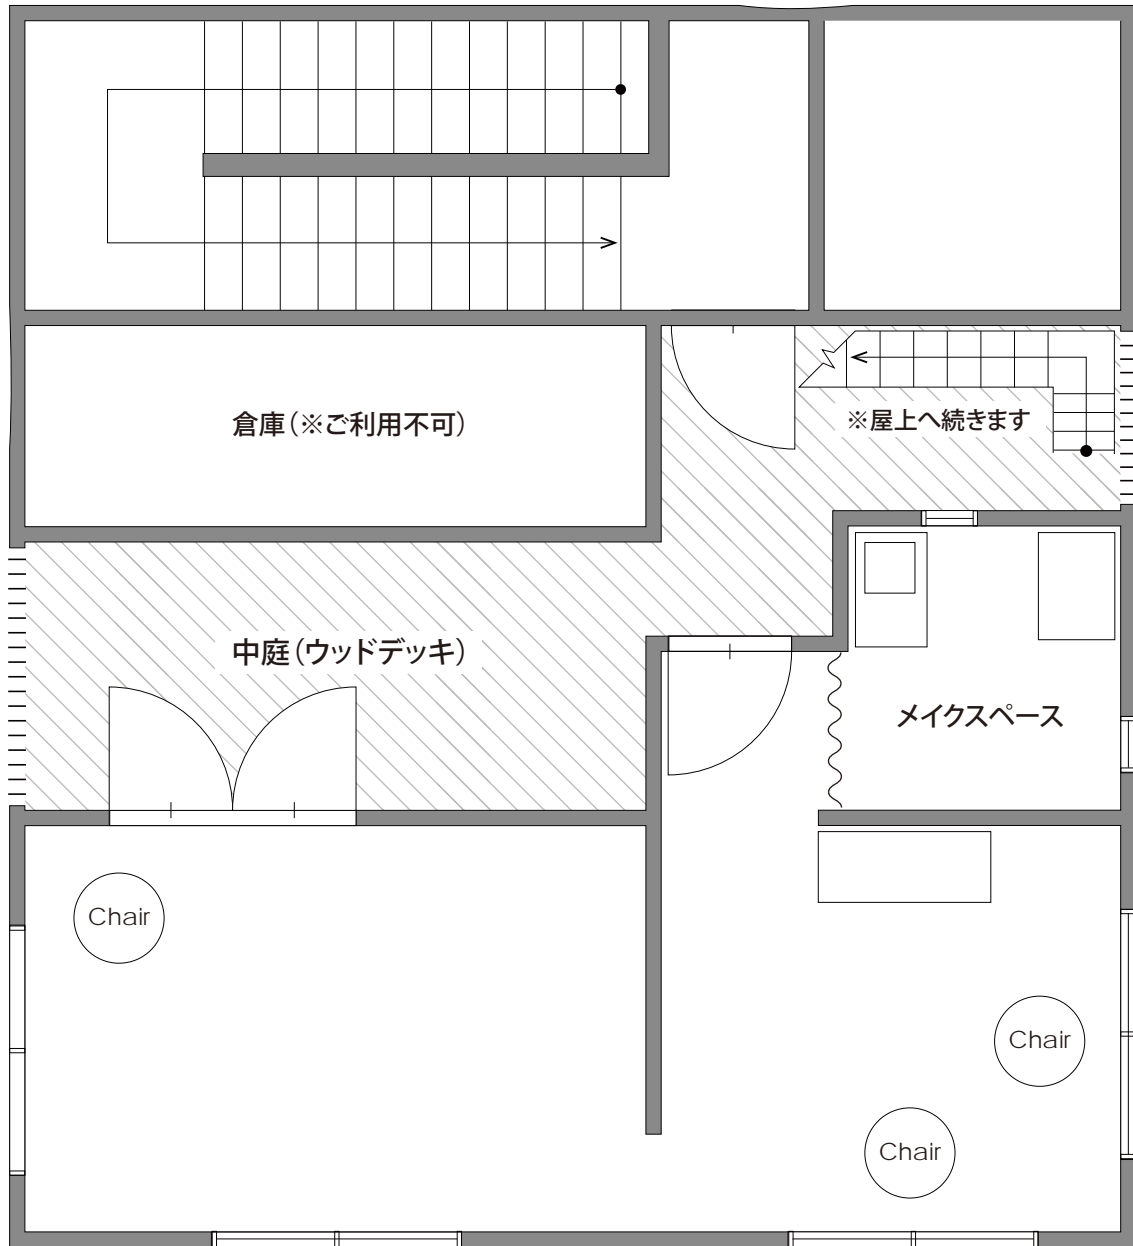

NAME

ASTRE (アストル)

ADDRESS 〒107-0062 東京都港区南青山5-16-1 青山ビル Roof Top (8F)

ACCESS

東京メトロ表参道駅 B1 or B3 出口から徒歩8分

DATA

面積 / 77.7㎡ (約23.5坪) テラス13.75㎡ (約4.1坪)
天井高 / 約2.7m
電気容量 / 40A / 100V
車両台数 / 駐車場無し (近隣のコインパーキングをご利用下さい)
機材 / カボック、延長コード (家庭用)
アシスタント / 無し (撮影前後のアテンドのみ)
インターネット / 無線LAN設備
エレベーター / 幅800mm×高さ2100mm (内側 幅1120mm×奥行き1020mm)

※7Fより先は階段での移動になります。
※お手洗いは別フロア (5F 事務所内) になります。
※家具・備品は移動可能です。(要原状復帰)
※備品については、写真と異なる場合がございます。
事前にお問い合わせ下さい。
※屋上 (写真 F) をご利用の場合は事前にご相談下さい。
※スタジオ内の倉庫は無断で立ち入らないようお願い致します。

ASTRE

〒107-0062 東京都港区南青山 5-16-1 青山ビルRoof Top (8F)

Studio Data

height/3m

acreage/50m²

entrance/W870×T1950

elevator/ W800×T2100 (inside / W1120×H1020)

Furniture Data (mm)

- Kangaroo Chair/W585 × D760 × H610
- Diamond Chair/W850×D750×H750
- Easy Chair /W585×H670×T700