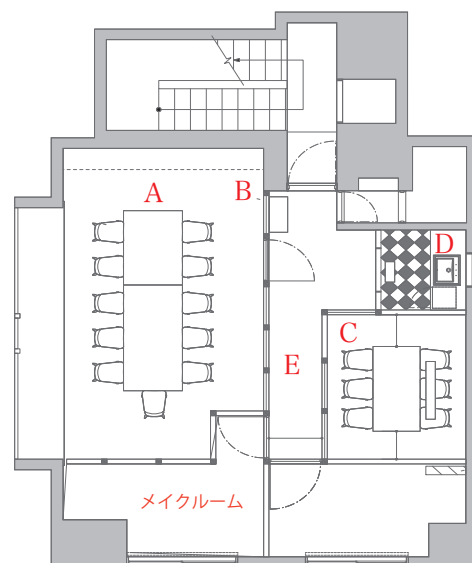

# atelier rauque B studio

重厚感のある黒を基調とした部屋には格子窓やアンティークの本棚がトラッドな空間。

N A M E atelier rauque B studio (アトリエ ローク B スタジオ)

STATION 表参道駅(東京メトロ)

PHONE 03 6427 4313

U R L <http://studio-rauque.com>

M A I L [info@rauque.com](mailto:info@rauque.com)

## M O R E

面積 /	55.2㎡ (約16.7坪)
天井高 /	約2.7m
電気容量 /	40A / 100V ※発電機使用不可
車両台数 /	駐車場なし ※近くの有料駐車場をご利用下さい
機材 /	常備なし ※全てお持ち込み下さい
アシスタント /	なし (撮影前後のアテンドのみ)
インターネット /	無線LAN設備
エレベーター /	幅800 × 高さ2100 (内側 幅1120 × 奥行き1020)