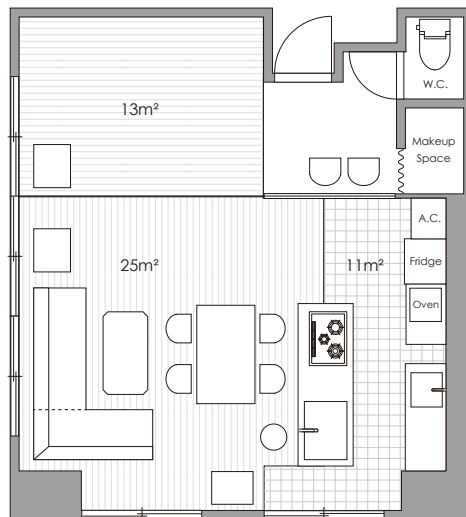

rental kitchen : ¥15,000/1H → **キャンペーン価格 ¥10,000/1H(最低使用3時間)**
 ※イベント、料理教室等、撮影を伴わないご利用の場合

※家具は移動可能です。(要現状復帰)

〒107-0062 東京都港区南青山 5-16-1
 青山ビル 4F

M O R E

面積 /	50㎡ (約15坪)
天井高 /	3m
電気容量 /	40A / 100V ※発電機使用不可
車両台数 /	駐車場なし ※近くの有料駐車場をご利用下さい
機材 /	常備なし ※全てお持ち込み下さい
アシスタント /	なし (撮影前後のアテンドのみ)
インターネット /	無線LAN設備
エレベーター /	幅800 × 高さ2100 (内側 幅1120 × 奥行き1020)

atelier rauque C studio

Studio Data

- height/3m
- acreage/50m²
- entrance/W870×H1950
- elevator/ W800×H2100 (inside / W1120×H1020)

Furniture Data (mm)

- SofaA/W1820×D810×H580
- SofaB/W1800×D810×H580
- Center table/W1600×D755×H725
- Side table/W435×D880×H680
- Glass table/W600×D1105×H355
- Glass Side table /W700×D450×H565
- Kitchen Counter /W2550×D850×H800