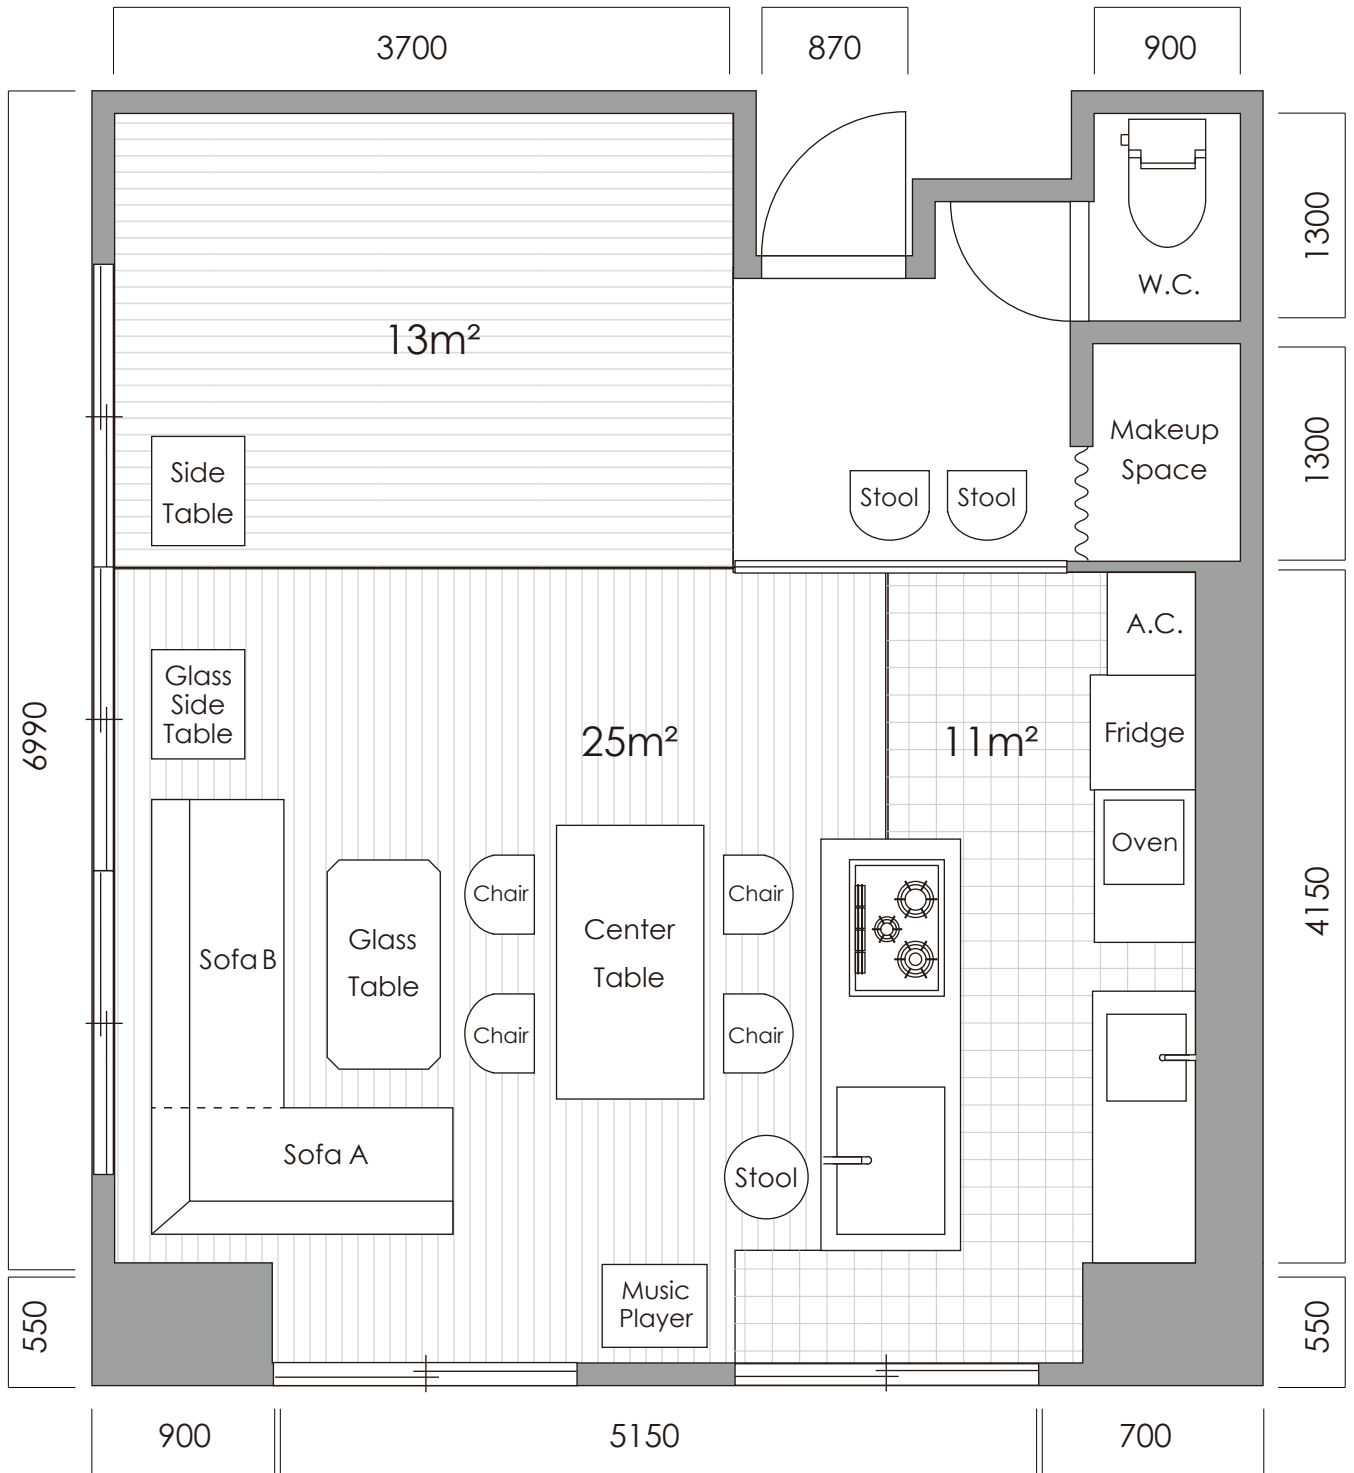

rental kitchen : ¥15,000/1H → **キャンペーン価格 ¥10,000/1H(最低使用3時間)**
 ※イベント、料理教室等、撮影を伴わないご利用の場合

※家具は移動可能です。(要現状復帰)

〒107-0062 東京都港区南青山 5-16-1
 青山ビル 4F

M O R E

面積 /	50㎡ (約15坪)
天井高 /	3m
電気容量 /	40A / 100V ※発電機使用不可
車両台数 /	駐車場なし ※近くの有料駐車場をご利用下さい
機材 /	常備なし ※全てお持ち込み下さい
アシスタント /	なし (撮影前後のアテンドのみ)
インターネット /	無線LAN設備
エレベーター /	幅800 × 高さ2100 (内側 幅1120 × 奥行き1020)

atelier rauque C studio

Studio Data

- height/3m
- acreage/50m²
- entrance/W870×H1950
- elevator/ W800×H2100 (inside / W1120×H1020)

Furniture Data (mm)

- SofaA/W1820×D810×H580
- SofaB/W1800×D810×H580
- Center table/W1600×D755×H725
- Side table/W435×D880×H680
- Glass table/W600×D1105×H355
- Glass Side table /W700×D450×H565
- Kitchen Counter /W2550×D850×H800