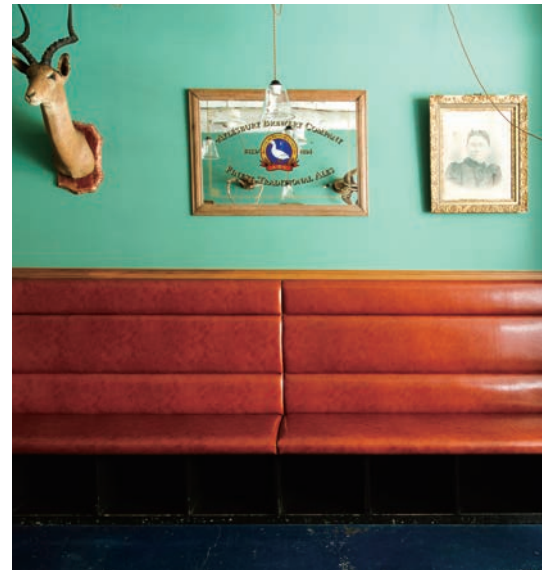

brook kitchen

気負わないNYスタイルのアンティークビストロ

N A M E brook kitchen (ブルックキッチン)

STATION 神田駅 (東京メトロ/JR)

P H O N E 03 6427 4313

U R L <http://studio-rauque.com>

M A I L info@rauque.com

P R I C E still : ¥10,000/1H (最低使用3時間)
 movie : ¥15,000/1H (最低使用4時間)
 ※日祝日のみ9:00~21:00 (時間外利用は20%UP)
 ※税抜価格 ※日祝日以外は店舗営業のため応相談