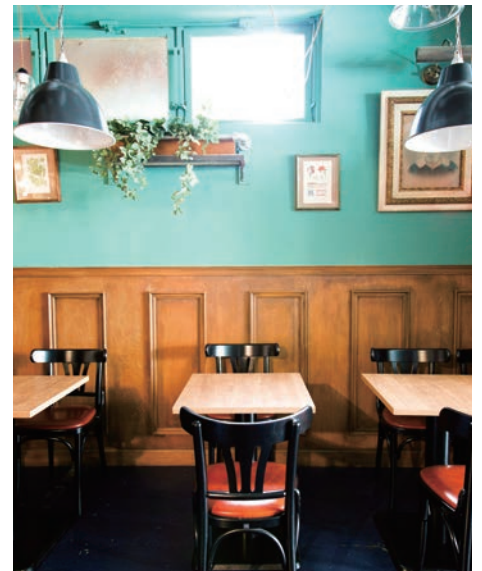

brook kitchen

気負わないNYスタイルのアンティークビストロ

N A M E brook kitchen (ブルックキッチン)

STATION 神田駅 (東京メトロ/JR)

P H O N E 03 6427 4313

U R L <http://studio-rauque.com>

M A I L info@rauque.com

P R I C E still : ¥10,000/1H (最低使用3時間)
 movie : ¥15,000/1H (最低使用4時間)
 ※日祝日のみ9:00~21:00 (時間外利用は20%UP)
 ※税抜価格 ※日祝日以外は店舗営業のため応相談