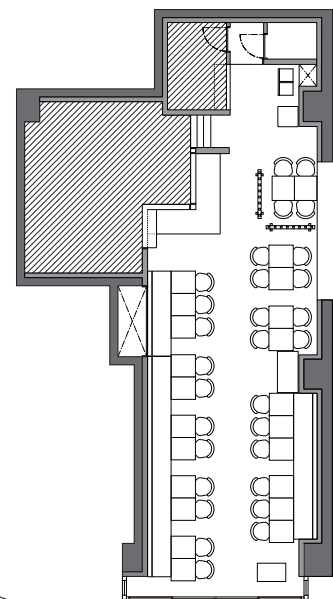

brook kitchen

気負わないNYスタイルのアンティークビストロ

N A M E brook kitchen (ブルックキッチン)

STATION 神田駅 (東京メトロ/JR)

P H O N E 03 6427 4313

U R L <http://studio-rauque.com>

M A I L info@rauque.com

P R I C E still : ¥10,000/1H (最低使用3時間)
 movie : ¥15,000/1H (最低使用4時間)
 ※日祝日のみ9:00~21:00 (時間外利用は20%UP)
 ※税抜価格 ※日祝日以外は店舗営業のため応相談

M O R E 面積 / 69.5㎡
 天井高 / 3.58m (梁下2.98m)
 電気容量 / 家庭用電力のみ
 車両台数 / 駐車場なし ※近くの有料駐車場をご利用下さい
 機材 / 常備なし ※全てお持ち込み下さい
 アシスタント / なし (撮影前後のアテンドのみ)
 インターネット / 無線LAN設備

〒101-0047東京都千代田区内神田3-12-4 第一岸ビル1F

brook kitchen /

〒101-0047 東京都千代田区内神田3-12-4 第一岸ビル 1F
1st Kishi BLDG 1F, 3-12-4, Uchikanda, Chiyoda-ku, Tokyo, 101-0047

Space 69.5㎡
Height 3.58m

STUDIO rauque – INFORMATION –

- スタジオ名 BROOK KITCHEN (ブルックキッチン)
- 住所 〒101-0047 東京都千代田区内神田 3-12-4 第一岸ビル 1F
- TEL&FAX TEL:03-6427-4313 / FAX:03-6427-4314
- Mail info@rauque.com
- URL http://studio-rauque.com
- スタジオ詳細
面積 / 69.5m²
天井高 / 約 3.58m
電気容量 / 家庭用電力のみ ※発電機使用不可
エレベーター / なし。
撮影機材 / 常備なし。
Wifi / あり
車両台数 / なし。近隣有料駐車場をご利用下さい
撮影アシスタント / なし。アテンドのみ
家具、小物を移動した場合、原状回復をお願いしております。
ゴミは全てお持ち帰り下さい。
- PRICE
<STILL> 最低使用時間 3h ¥15,000 (税抜) /1h
↓
キャンペーン価格 ¥10,000 (税抜) /1h
<MOVIE> 最低使用時間 4h ¥21,000 (税抜) /1h
↓
キャンペーン価格 ¥15,000 (税抜) / 1h
※キャンペーン価格変更となる場合があります、詳しくはお問い合わせ下さい。
※時間外 (20:00-翌9:00)、日曜、祝日は20%割増のご案内となります。
- お支払い方法
スタジオ使用料金は、撮影当日現金払い、前日迄のお振込、撮影終了後10日以内のお振込をお願い致します。2回目以降のお支払いについては、ご請求書を発行致しますので、期日内のお振込をお願い致します。
※政党な理由無く支払いを遅延された場合は、年14.6%の遅延損害金が発生します。