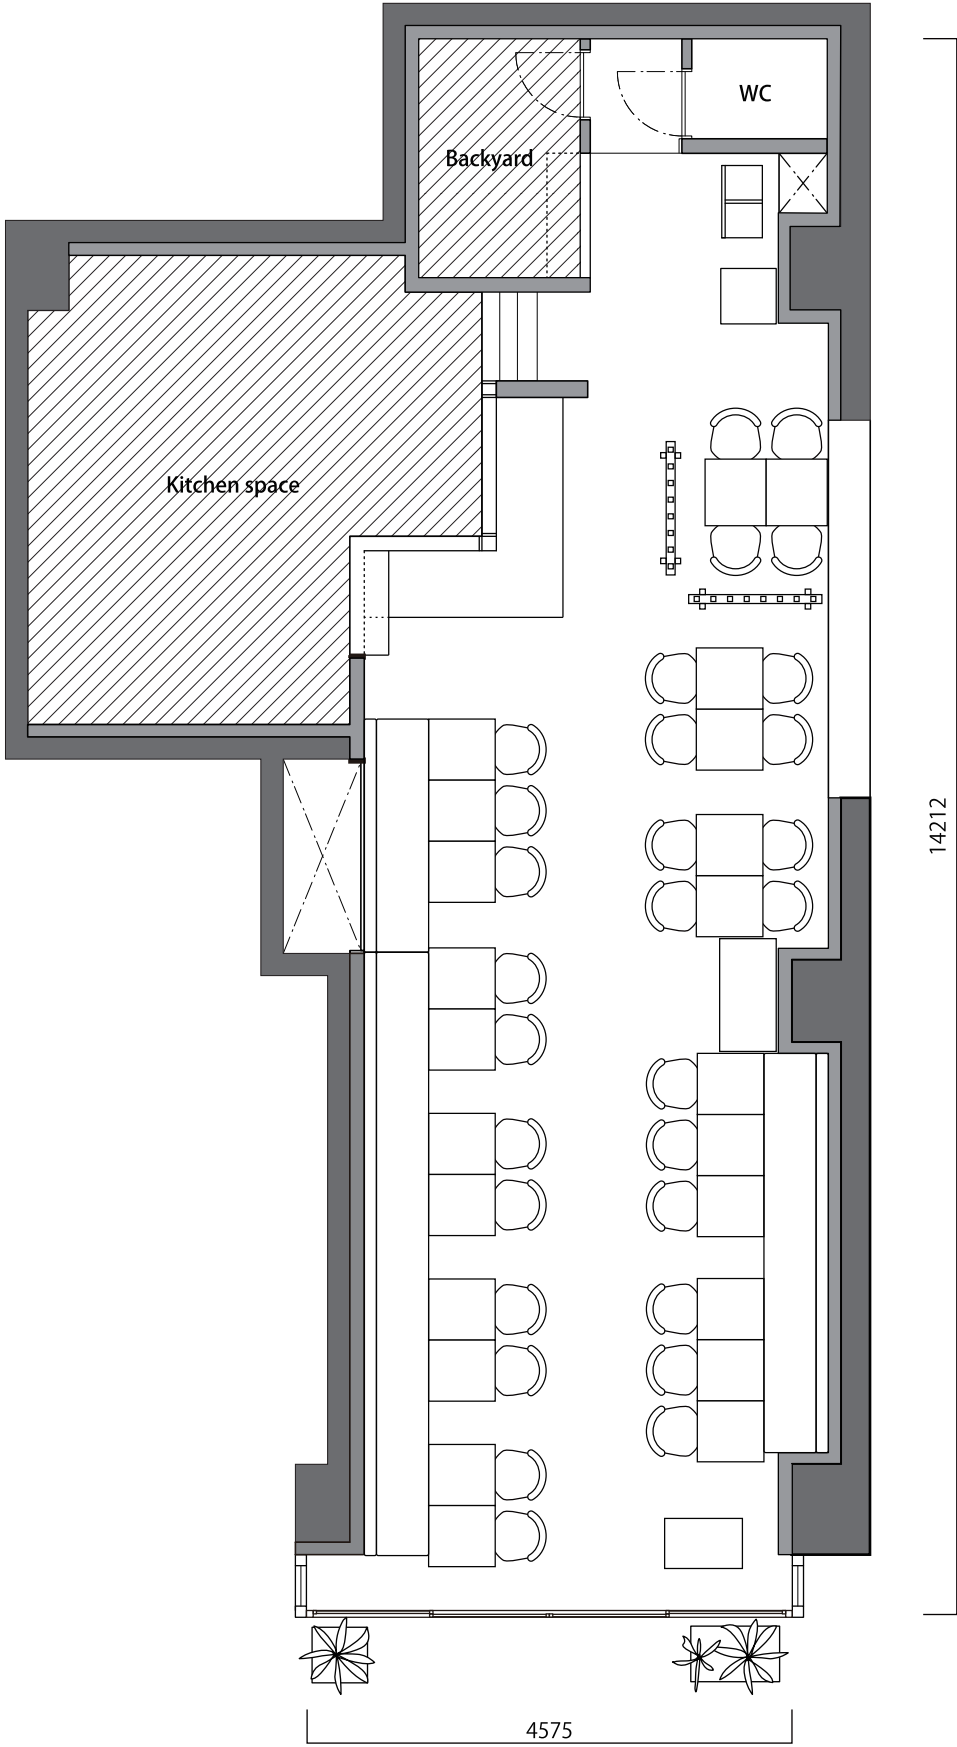

M O R E 面積 / 69.5㎡
 天井高 / 3.58m (梁下2.98m)
 電気容量 / 家庭用電力のみ
 車両台数 / 駐車場なし ※近くの有料駐車場をご利用下さい
 機材 / 常備なし ※全てお持ち込み下さい
 アシスタント / なし (撮影前後のアテンドのみ)
 インターネット / 無線LAN設備

〒101-0047東京都千代田区内神田3-12-4 第一岸ビル1F

brook kitchen /

〒101-0047 東京都千代田区内神田3-12-4 第一岸ビル 1F
1st Kishi BLDG 1F, 3-12-4, Uchikanda, Chiyoda-ku, Tokyo, 101-0047

Space 69.5㎡
Height 3.58m

STUDIO rauque – INFORMATION –

- スタジオ名 BROOK KITCHEN (ブルックキッチン)
- 住所 〒101-0047 東京都千代田区内神田 3-12-4 第一岸ビル 1F
- TEL&FAX TEL:03-6427-4313 / FAX:03-6427-4314
- Mail info@rauque.com
- URL http://studio-rauque.com
- スタジオ詳細
面積 / 69.5m²
天井高 / 約 3.58m
電気容量 / 家庭用電力のみ ※発電機使用不可
エレベーター / なし。
撮影機材 / 常備なし。
Wifi / あり
車両台数 / なし。近隣有料駐車場をご利用下さい
撮影アシスタント / なし。アテンドのみ
家具、小物を移動した場合、原状回復をお願いしております。
ゴミは全てお持ち帰り下さい。
- PRICE
<STILL> 最低使用時間 3h ¥15,000 (税抜) /1h
↓
キャンペーン価格 ¥10,000 (税抜) /1h
<MOVIE> 最低使用時間 4h ¥21,000 (税抜) /1h
↓
キャンペーン価格 ¥15,000 (税抜) / 1h
※キャンペーン価格変更となる場合があります、詳しくはお問い合わせ下さい。
※時間外 (20:00-翌9:00)、日曜、祝日は20%割増のご案内となります。
- お支払い方法
スタジオ使用料金は、撮影当日現金払い、前日迄のお振込、撮影終了後10日以内のお振込をお願い致します。2回目以降のお支払いについては、ご請求書を発行致しますので、期日内のお振込をお願い致します。
※政党な理由無く支払いを遅延された場合は、年14.6%の遅延損害金が発生します。