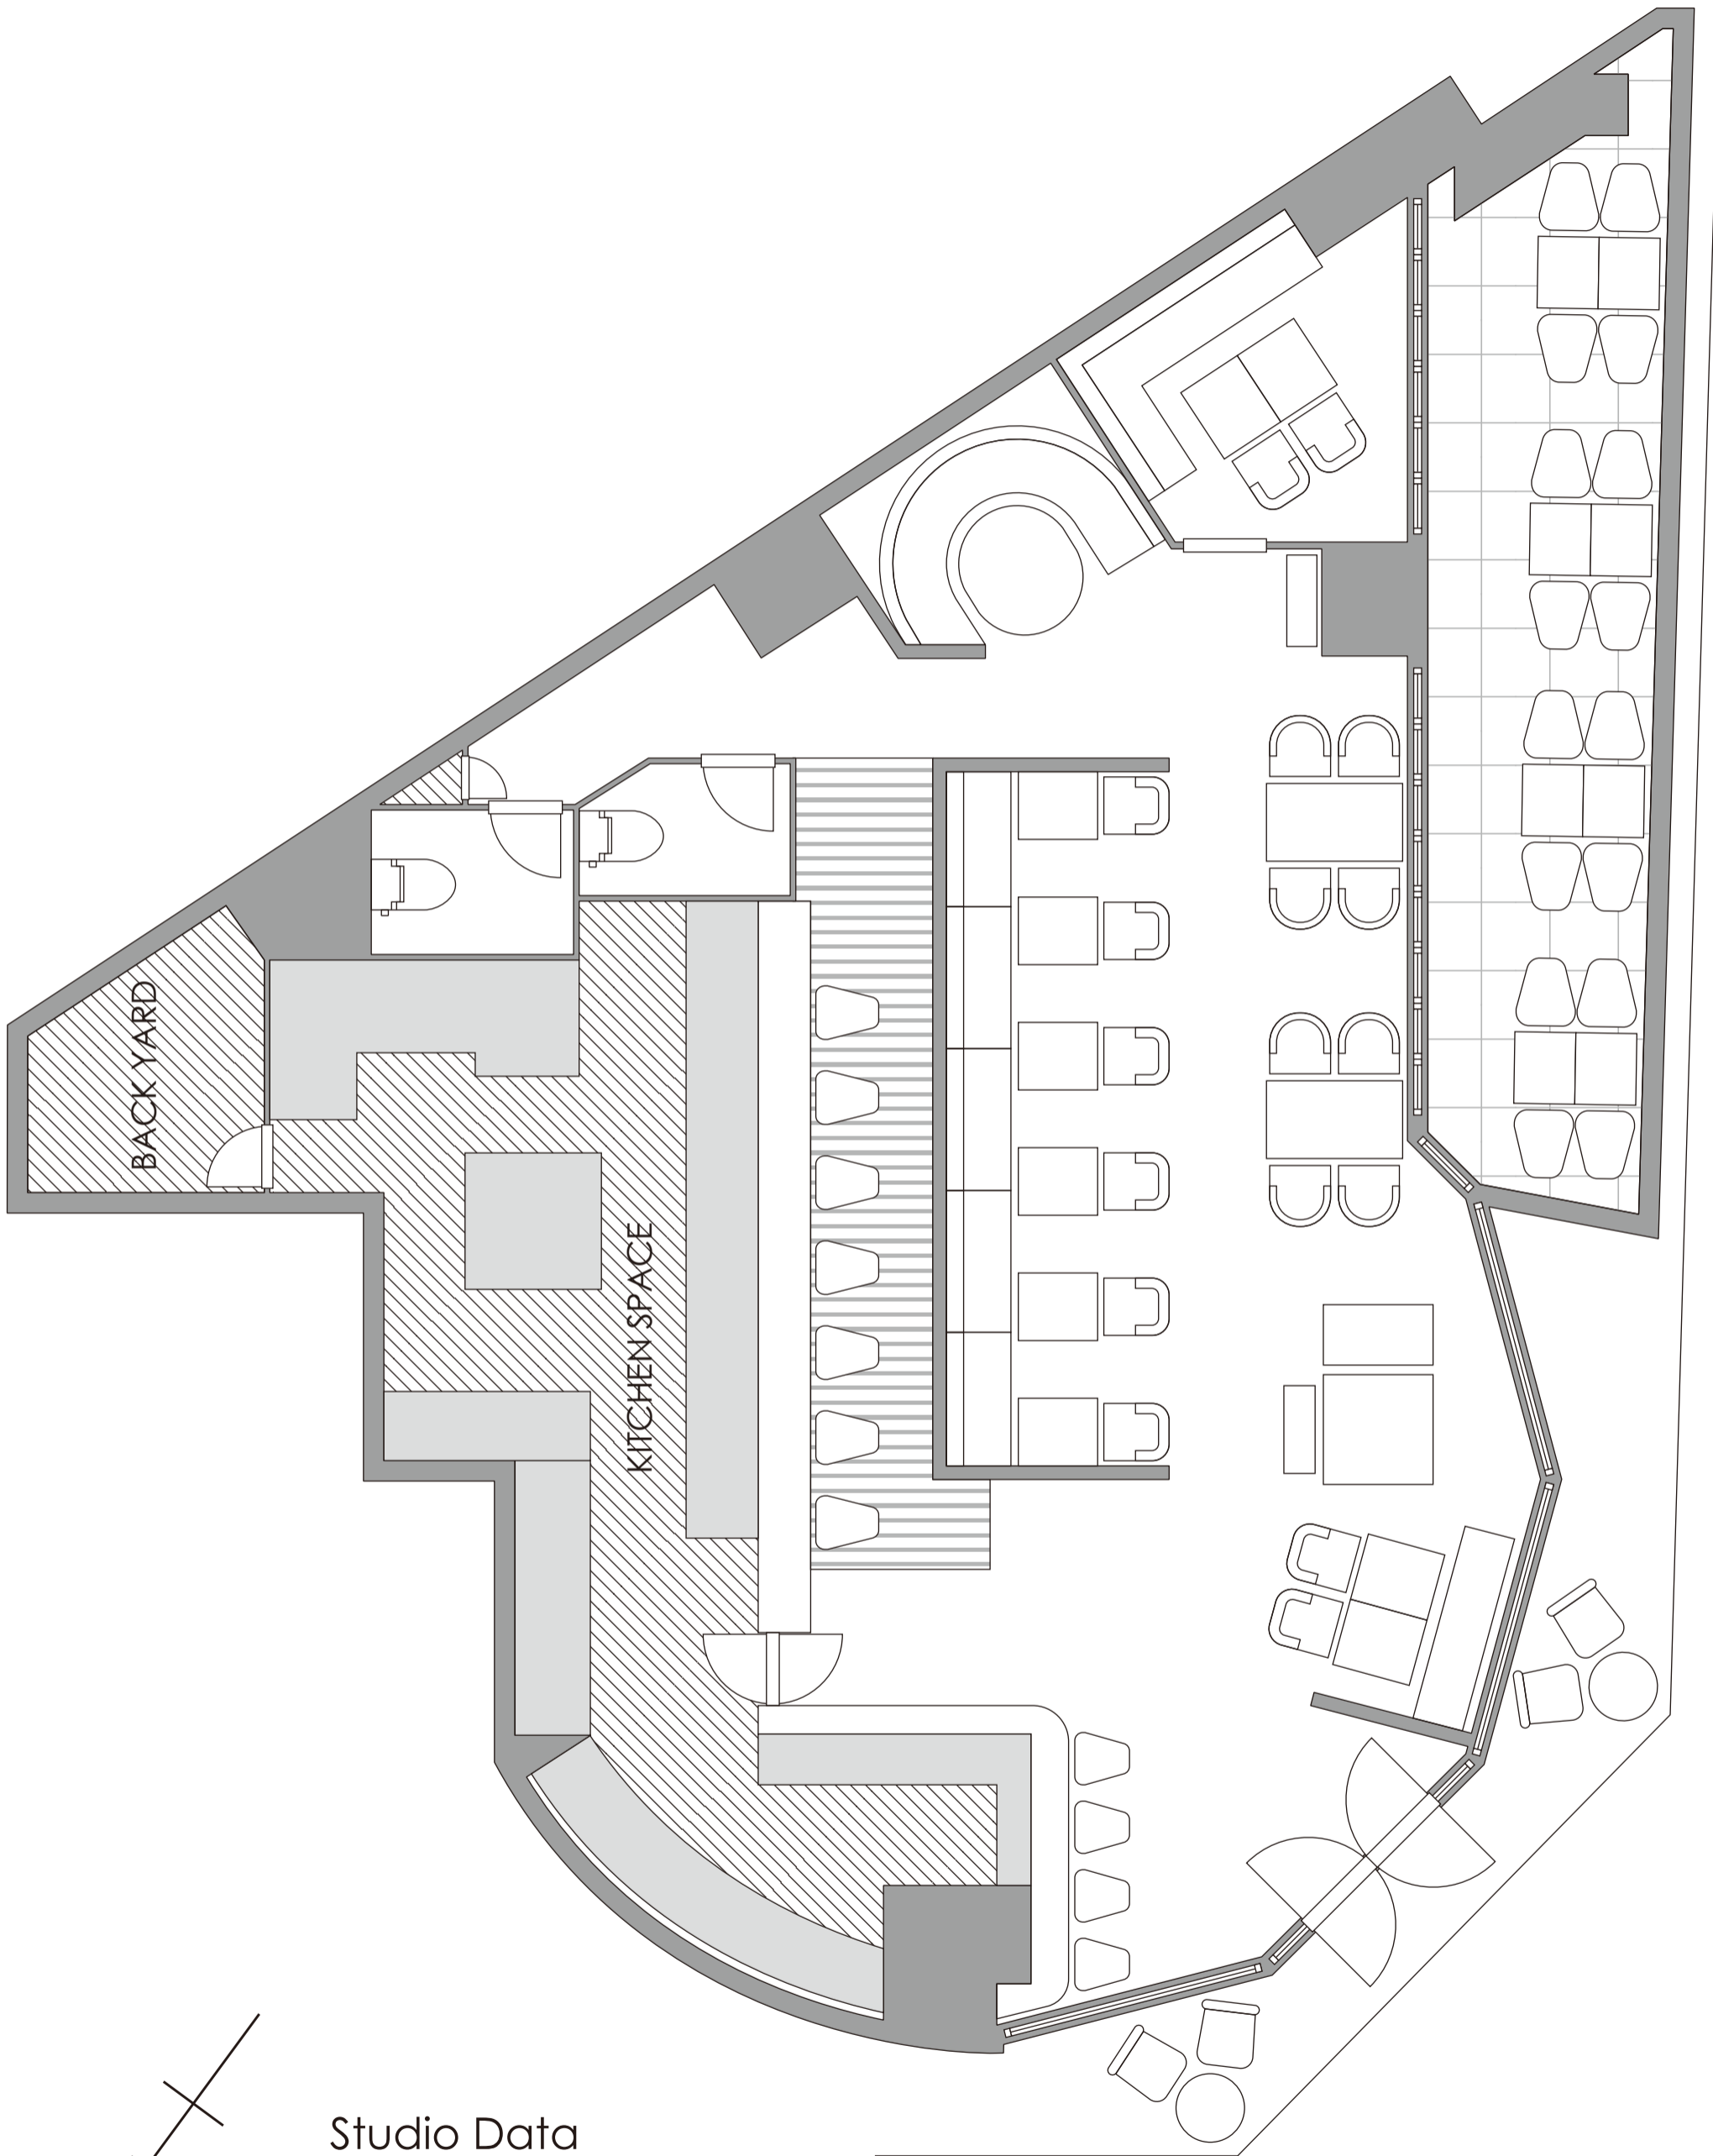

CAFE GITANE

〒150-0022 東京都渋谷区恵比寿南 1-16-11 ABC WACO ビル 1F

Studio Data

height/3.5m

acreage/154m²