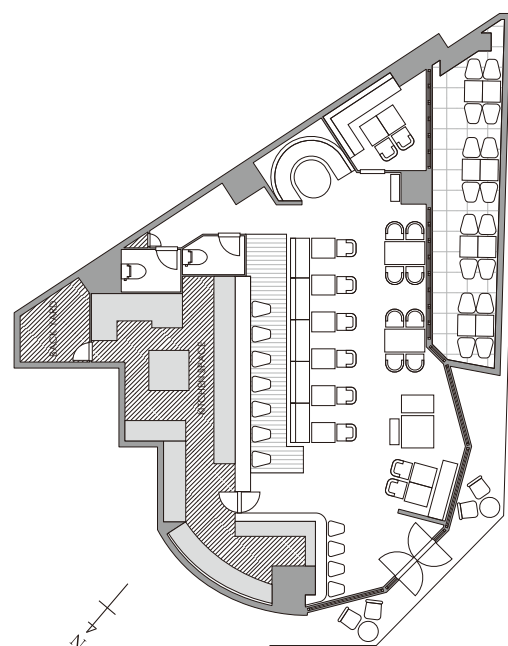

M O R E

面積 /	154㎡ (約46.5坪)
天井高 /	約3.5m
電気容量 /	家庭用電源のみ
車両台数 /	駐車場なし ※近くの有料駐車場をご利用下さい
機材 /	常備なし ※全てお持ち込み下さい
アシスタント /	なし (撮影前後のアテンドのみ)
インターネット /	無線LAN設備

〒150-0022 東京都渋谷区恵比寿南 1-16-11
 ABC WACO ビル 1F

CAFE GITANE